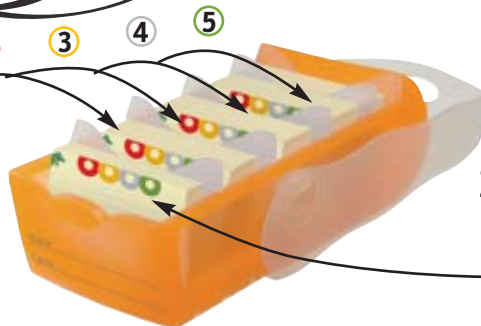

215 x 300 x 68 mm

9881 Kunststoffregister A-Z (16-teil.), DIN A8, quer

9038 Stützplatte A8 für Croco Duo

9987-643

CROCO-Familie erobert den Schreibtisch.

Spaß &

CROCO

Wer hat Karteikarten zum Fressen gern? CROCO natürlich! Er gibt sich geduldig, zuverlässig und hält Lern-einheiten professionell in Schach. CROCO zeigt sich auf dem Schreibtisch in aller Offenheit – der Deckel verschwindet über die seitliche Führung unter der Box. Maximal 500 Karten fasst die DIN A8-Größe, 900 Karten das DIN A7-Format. Jeweils sortiert und stabilisiert durch vier variable, automatisch arretierte Stützplatten. 100 linierte Karten und ein großes Beschriftungsschild sind jeweils inklusive. Und damit das Lernwunder immer zur Hand ist, passt CROCO A8 in die Seitentaschen üblicher Schulranzen. Typisch HAN.

SUPER !!!
Hab ich gewußt ~~X~~ kann ich!
Ab ins nächste Fach!
So macht Lernen Spaß!

Falsche Antwort?
Radieren! 
Zurück ins erste Fach und
nochmal von vorn!

Erfolg.

Wissen aufgeschnappt.

Art.-Beschreibung

CROCO, Karteibox DIN A7 quer für max. 900 Karten,

inkl. 5 Stützplatten, Beschriftungsschild und 100 linierten Karten

Art.-Nr. | Farben

997-

Verpackungseinheit

1 Stück

Außenmaß B x T x H

121 x 246 x 85 mm

997-643