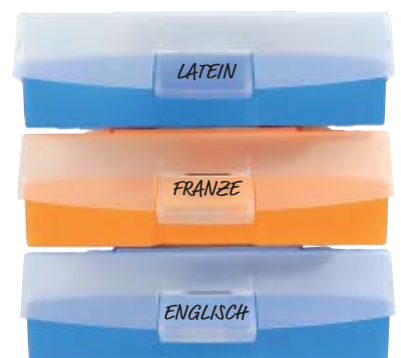

CROCO 2-6-19, Lernkartei DIN A8, inkl. 100 Karten,

19 Kästchen und 1 Bleistift

9988 - 613 642 693

1 Stück

215 x 300 x 68 mm

9811 Karteikarten für CROCO 2-6-19 gelb, liniert (100 Stück)

9988-643

Erfolg.

CROCO DUO – Perfekt archiviert!

„Perfekt archiviert!“

CROCO DUO

Gekannte Vokabeln archivieren ist mit der Archivbox zur Lernkartei CROCO 2-6-19 problemlos möglich. Jederzeit kann zielsicher auf bestimmte Themenbereiche zurückgegriffen werden. Davon profitieren nicht nur kleine Geschwister. Auch Erwachsene frischen Fremdsprachen dank eines gepflegten Vokabelbestandes schnell auf. Die Box fasst maximal 2500 Karteikarten. Ordnung wird durch 8 flexible Stützen optimal unterstützt. Die System-Lernkartei CROCO 2-6-19 bildet mit der Archivbox ein perfektes Duo!

215 x 300 x 68 mm

9881 Kunststoffregister A-Z (16-teil.), DIN A8, quer

9038 Stützplatte A8 für Croco Duo

9987-643

CROCO-Familie erobert den Schreibtisch.

Spaß &

CROCO

Wer hat Karteikarten zum Fressen gern? CROCO natürlich! Er gibt sich geduldig, zuverlässig und hält Lern-einheiten professionell in Schach. CROCO zeigt sich auf dem Schreibtisch in aller Offenheit – der Deckel verschwindet über die seitliche Führung unter der Box. Maximal 500 Karten fasst die DIN A8-Größe, 900 Karten das DIN A7-Format. Jeweils sortiert und stabilisiert durch vier variable, automatisch arretierte Stützplatten. 100 linierte Karten und ein großes Beschriftungsschild sind jeweils inklusive. Und damit das Lernwunder immer zur Hand ist, passt CROCO A8 in die Seitentaschen üblicher Schulranzen. Typisch HAN.