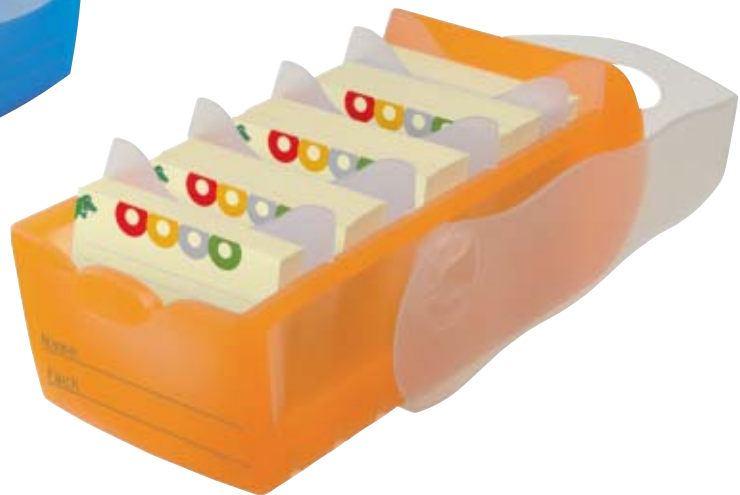

CROCO DUO – Perfekt archiviert!

„Perfekt archiviert!“

CROCO DUO

Gekannte Vokabeln archivieren ist mit der Archivbox zur Lernkartei CROCO 2-6-19 problemlos möglich. Jederzeit kann zielsicher auf bestimmte Themenbereiche zurückgegriffen werden. Davon profitieren nicht nur kleine Geschwister. Auch Erwachsene frischen Fremdsprachen dank eines gepflegten Vokabelbestandes schnell auf. Die Box fasst maximal 2500 Karteikarten. Ordnung wird durch 8 flexible Stützen optimal unterstützt. Die System-Lernkartei CROCO 2-6-19 bildet mit der Archivbox ein perfektes Duo!

215 x 300 x 68 mm

9881 Kunststoffregister A-Z (16-teil.), DIN A8, quer

9038 Stützplatte A8 für Croco Duo

9987-643

CROCO-Familie erobert den Schreibtisch.

Spaß &

CROCO

Wer hat Karteikarten zum Fressen gern? CROCO natürlich! Er gibt sich geduldig, zuverlässig und hält Lern-einheiten professionell in Schach. CROCO zeigt sich auf dem Schreibtisch in aller Offenheit – der Deckel verschwindet über die seitliche Führung unter der Box. Maximal 500 Karten fasst die DIN A8-Größe, 900 Karten das DIN A7-Format. Jeweils sortiert und stabilisiert durch vier variable, automatisch arretierte Stützplatten. 100 linierte Karten und ein großes Beschriftungsschild sind jeweils inklusive. Und damit das Lernwunder immer zur Hand ist, passt CROCO A8 in die Seitentaschen üblicher Schulranzen. Typisch HAN.

SUPER !!!
Hab ich gewußt ~~X~~ kann ich!
Ab ins nächste Fach!
So macht Lernen Spaß!

Falsche Antwort?
Radieren! 
Zurück ins erste Fach und
nochmal von vorn!

Erfolg.

Wissen aufgeschnappt.

Art.-Beschreibung

CROCO, Karteibox DIN A7 quer für max. 900 Karten,