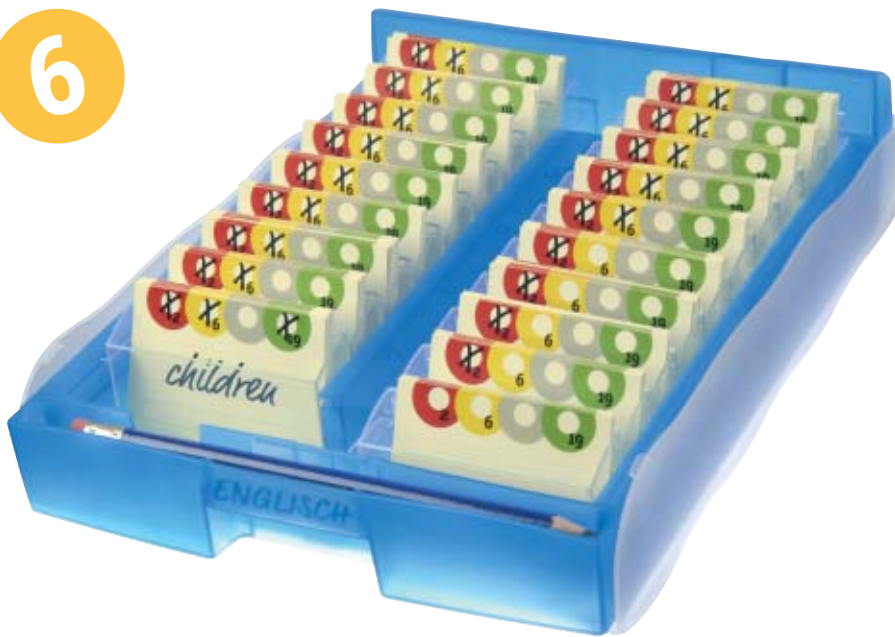

*Das Prinzip
„Kästchen schieben“!*