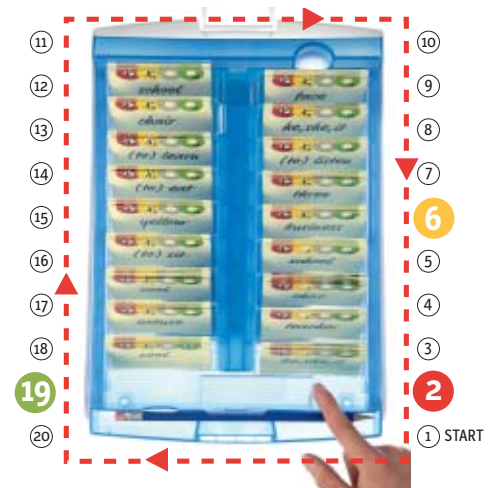

CROCO 2-6-19 – Lernerfolg. Mit Garantie!

Spaß &

2

CROCO 2-6-19

Nie mehr Vokabeln vergessen? Jedes Wort automatisch im Langzeitgedächtnis verankern? Das schaffen Kinder und Erwachsene mit CROCO 2-6-19! Die Lernkartei präsentiert jede Vokabelkarte in drei optimalen Wiederholungsroutinen – automatisch durch das Verschieben der Kästchen im Uhrzeigersinn. Alles wandert reihum – bis zum sicheren Können. Bei 10 neuen Vokabeln täglich gehören ca. 1500 Vokabeln in einem halben Jahr zum dauerhaften Sprachschatz. Dabei ist sonntags lernfrei. So effektiv war Lernen noch nie! Fordern Sie gleich die DVD zum Produkt an und im Nu verinnerlichen Sie das Prinzip perfekt.

6

*Das Prinzip
„Kästchen schieben“!*

19

Art.-Beschreibung

Art.-Nr. | Farben

Verpackungseinheit

Außenmaß B x T x H

Zubehör

CROCO 2-6-19, Lernkartei DIN A8, inkl. 100 Karten,

19 Kästchen und 1 Bleistift

9988 - 613 642 693

1 Stück

215 x 300 x 68 mm

9811 Karteikarten für CROCO 2-6-19 gelb, liniert (100 Stück)

9988-643